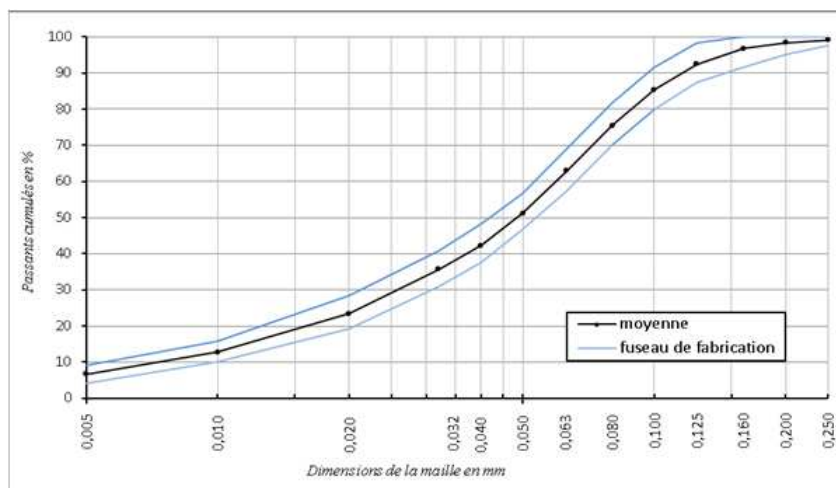

FICHE PRODUIT

SAMIN

SAMIN
Les Miroirs
18, avenue d'Alsace
92096 La Défense Cedex
Tél : 01 47 62 55 10
Fax : 01 47 62 55 11

SAMIDEP

Vrac : réf. 1000000708 ou 1000000364
Big-bags : réf. 1000000710 (1t)

Etablissement	CHANAC (Lozère)	Application	FILIERES AGRICOLES
Gisement	Cros-Haut	Utilisation	Amendement
Type	Dolomie (CaMg(CO₃)₂)	Qualité	Broyé
Conditionnement	Vrac, Big Bags		

Analyse chimique moyenne

CaO	32,6	%
MgO	19,70	%
Fe₂O₃	0,096	%
SiO₂	0,50	%
Al₂O₃	0,28	%
P₂O₅	0,009	%
MnO	0,006	%
Perte au feu (à 1100°C) ~	43,10	%

Caractéristiques physiques moyennes

Masse volumique réelle	2,7 t/m³
Masse volumique apparente	1,5 t/m³
Dureté	3,5 Mohs
Valeur neutralisante	60
Solubilité carbonique	26
Humidité	< 0,2 %

Éléments trace et métaux lourds

F	< 5,07 ppm	Ni	3 ppm
As	< 7,5 ppm	Zn	< 20 ppm
Cr	3 ppm	Pb	< 2 ppm
Cu	1 ppm	Cd	< 1 ppm

Les résultats d'analyses (obtenus par fluorescence) mentionnés ci - dessus sont des valeurs moyennes représentatives de la qualité du produit.
Le produit étant d'origine naturelle, les résultats peuvent subir quelques variations.

ANALYSE GRANULOMETRIQUE MOYENNE

Tamisage AFNOR

Ouverture de maille en mm	Passant cumulés %
0,250	99,13
0,200	98,36
0,160	96,79
0,125	92,42
0,100	85,39
0,080	75,46
0,063	62,96
0,050	51,22
0,040	42,27
0,032	35,71
0,020	23,36
0,010	12,75
0,005	6,73
D50	48,8 µm
D90	120,1 µm

Utilisable en Agriculture biologique conformément au règlement européen CE 834/2007

Directeur Commercial